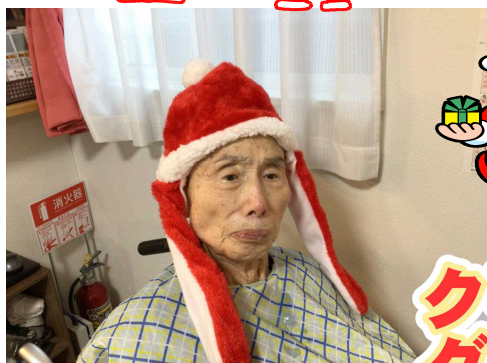

1月

住宅型有料老人ホーム ふるかわ 便り

新年あけましておめでとうございます。昨年とはどんな年でしたか？
 ふるかわでもたくさんの楽しい行事や出来事がありました。
 今年はこれまで以上にいい一年になるといいですね！
 今年もふるかわをどうぞよろしくお願ひいたします。

可愛らしい被り物で
 クリスマスを盛り上げて
 くださいました。

クリスマス

海苔巻き、唐揚げや
 ケーキを提供し、
 お祝ひしました。

MERRY
CHRISTMAS

サンタクロースが
ふるかわにやってきました!

クリスマスツリーも出してみました。
Present
for you

クリスマス
グッズと

皆さんの
お写真

どちらもお似合いです!

今年も新型コロナウイルスやインフルエンザ等に気を付け、感染症対策を継続していきます。お手数をお掛けいたしますが、面会の際は、お電話等での事前連絡をお願いいたします。

住宅型有料老人ホーム

〒030-0862
青森市古川3丁目3-14