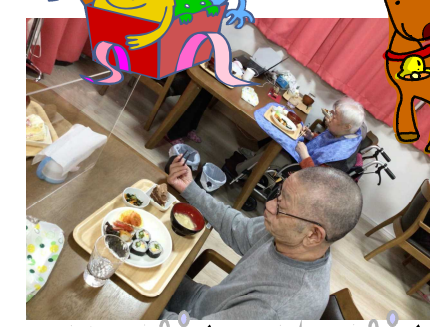

1月

住宅型有料老人ホーム ふるかわ 便り

新年あけましておめでとうございます。昨年とはどんな年でしたか？
 ふるかわでもたくさんの楽しい行事や出来事がありました。
 今年はこれまで以上にいい一年になるといいですね！
 今年もふるかわをどうぞよろしくお願ひいたします。

可愛らしい被り物で
 クリスマスを盛り上げて
 くださいました。

クリスマス

海苔巻き、唐揚げや
 ケーキを提供し、
 お祝ひしました。

MERRY
CHRISTMAS

サンタクロースが
ふるかわにやってきました!

クリスマスツリーも出してみました。
Present
for you

クリスマス
グッズと

皆さんの
お写真

どちらもお似合いです!

今年も新型コロナウイルスやインフルエンザ等に気を付け、感染症対策を継続していきます。お手数をお掛けいたしますが、面会の際は、お電話等での事前連絡をお願いいたします。

住宅型有料老人ホーム

〒030-0862
青森市古川3丁目3-14