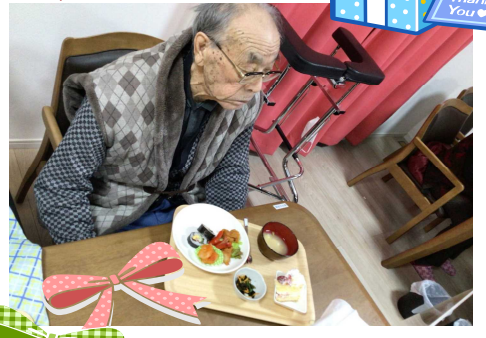

1月

住宅型有料老人ホーム ふるかわ 便り

新年あけましておめでとうございます。昨年とはどんな年でしたか？
 ふるかわでもたくさんの楽しい行事や出来事がありました。
 今年はこれまで以上にいい一年になるといいですね！
 今年もふるかわをどうぞよろしくお願ひいたします。

可愛らしい被り物で
 クリスマスを盛り上げて
 くださいました。

クリスマス

海苔巻き、唐揚げや
 ケーキを提供し、
 お祝ひしました。

MERRY
CHRISTMAS

サンタクロースが
ふるかわにやってきました!

クリスマスツリーも出してみました。
Present
for you

クリスマス
グッズと

皆さんの
お写真

どちらもお似合いです!

今年も新型コロナウイルスやインフルエンザ等に気を付け、感染症対策を継続していきます。お手数をお掛けいたしますが、面会の際は、お電話等での事前連絡をお願いいたします。

住宅型有料老人ホーム

〒030-0862
青森市古川3丁目3-14