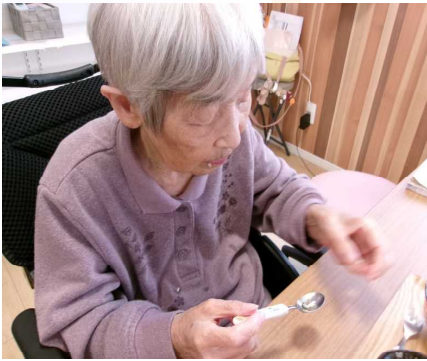

## 住宅型有料老人ホーム あさひちょう

梅雨に入り、朝晩はまだ涼しく日中は暑くとだんだん夏が近づいて来ています。そろそろ蝉の声が聞こえて来そうですね。旬な野菜も出始めて楽しみが更に増えてきました。 

6月の行事で父の日とM様のお誕生日会を実地していますよ。

夏ですね！スイカを食べたよ～

DOGセラピー

職員の愛犬が遊びに来ました。しっかりとカメラ目線！笑可愛さにみんな癒され、自然と笑顔が出ていました。

M様のお誕生会で  
ケーキを食べました。  
パンダが乗っていて  
とてもかわいかった♡