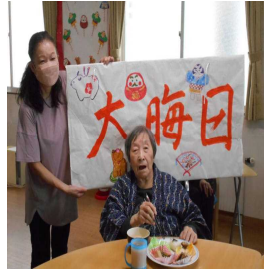

グループホーム のじり苑新聞

冬本番?

冬の中でも1番厳しい2月を迎えましたが、寒さも厳しくなく雪も少なめで、大変過ごしやすい今日この頃です。入居者様たちも「雪が少なくて、さっぱりする。」と春の訪れを楽しみにされながら楽しく過ごしています。そんな心温まる雰囲気の中で、開催された行事の様子をご覧ください。

新年の集い

皆様、新年を迎えられたことを喜ばれ「元気で過ごせますように。」とお祈りをされた後、行事食を食べられました。

のじり苑神社にて初詣です

健康で明るく楽しく過ごせますように

ゆく年くる年

皆様で1年を振り返り、新年の抱負を話されていました。

ようこそ!のじり苑へ。

「k・k様、楽しく過ごしていきましょう。」

HAPPY BIRTHDAY

♡♡♡♡♡ 1月生まれの方々、おめでとうございます! ♡♡♡♡♡