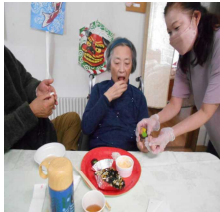

グループホーム のじり苑新聞

冬本番?

冬の中でも1番厳しい2月を迎えましたが、寒さも厳しくなく雪も少なめで、大変過ごしやすい今日この頃です。入居者様たちも「雪が少なくて、さっぱりする。」と春の訪れを楽しみにされながら楽しく過ごしています。そんな心温まる雰囲気の中で、開催された行事の様子をご覧ください。

新年の集い

皆様、新年を迎えられたことを喜ばれ「元気で過ごせますように。」とお祈りをされた後、行事食を食べられました。

のじり苑神社にて初詣です

健康で明るく楽しく過ごせますように

ゆく年くる年

皆様で1年を振り返り、新年の抱負を話されていました。

ようこそ!のじり苑へ。

「k・k様、楽しく過ごしていきましょう。」

HAPPY BIRTHDAY

♡♡♡♡♡ 1月生まれの方々、おめでとうございます! ♡♡♡♡♡